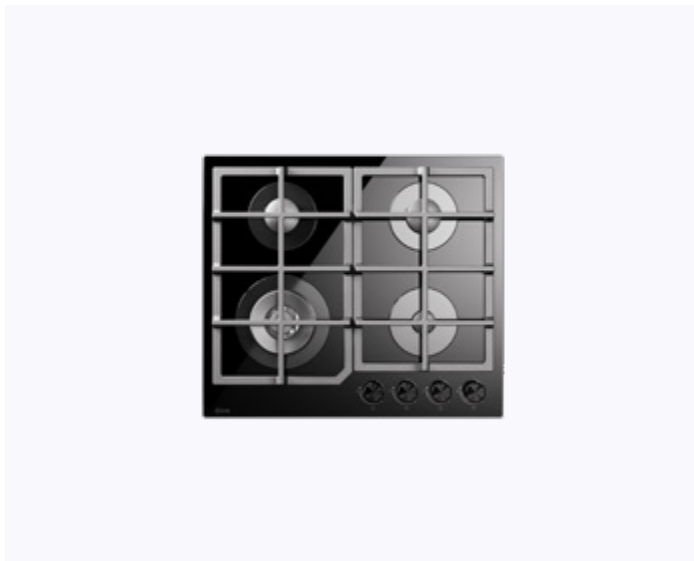

HCG60CK

Gashäll 60, 4 brännare, härdat glas

Teknisk information

- Robusta gjutjärnsgaller
- Integrerad elektrisk tändning
- Steglöst justerbar låga
- Säkerhetsventil
- Flamspridare i aluminium med emaljerat flamspridarlock

Energiförbrukning

- Aux brännare
Ø 40 mm 1 kW / 0,45 kW
- Dubbelringsbrännare
Ø 120 mm 4 kW / 1,8 kW
- Liten brännare
Ø 65 mm 2 x 1,75 kW / 0,7 kW

Färger häll

Svart
blank - BK

Finish vred

Mattsvart

Mått

Hålmått: 560x480 mm