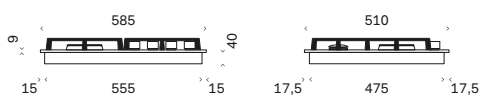

Energiförbrukning

- Aux brännare
Ø 40 mm 1 kW / 0,45 kW
- Dubbelringsbrännare
Ø 120 mm 4 kW / 1,8 kW
- Liten brännare
Ø 65 mm 2 x 1,75 kW / 0,7 kW

Färger häll

Svart
blank - BK

Finish vred

Mattsvart

Mått

Hålmått: 560x480 mm