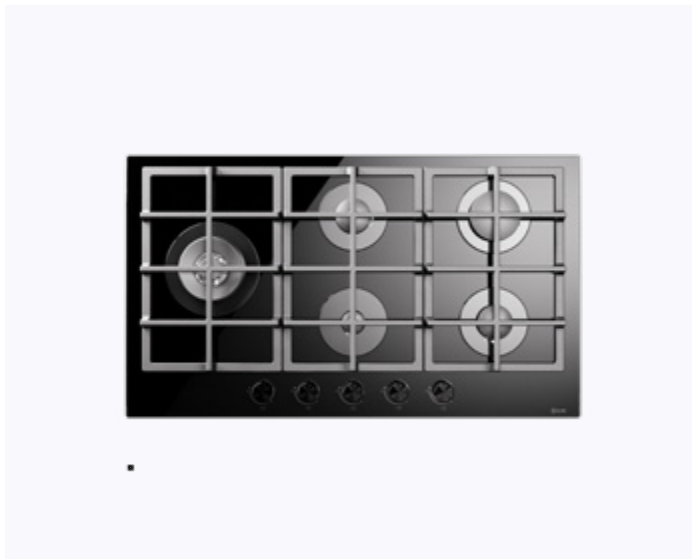

# HCG90SCK

Gashäll 90, 5 brännare, härdat glas

## Teknisk information

- Robusta gjutjärnsgaller
- Integrerad elektrisk tändning
- Steglöst justerbar låga
- Säkerhetsventil
- Flamspridare i aluminium med emaljerat flamspridarlock