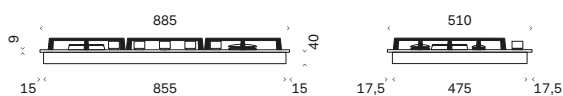

Mått

Hålmått: 860x480 mm

Optional
→ sida 308.

Beställningskod: HCG90SCK

Mattsvart